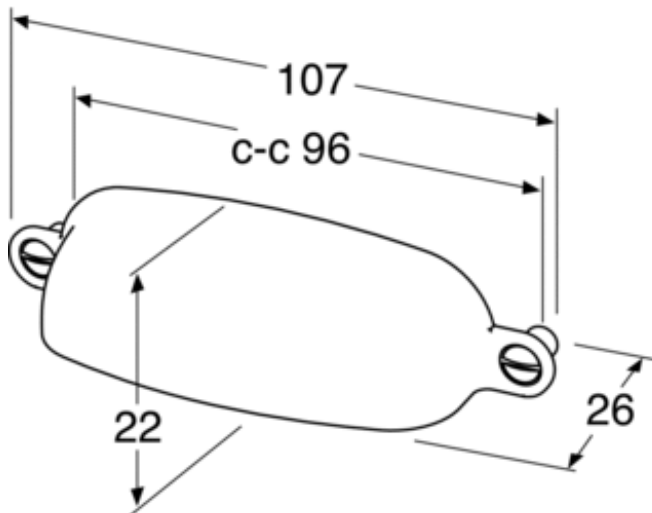

MITTAPIIRROS

HAE JÄLLEENMYYJÄ

A MEMBER OF THE
VILLEROY & BOCH GROUP

Villeroy & Boch Gustavsberg Oy
Laippatie 14 B
00880 HELSINKI
gustavsberg.fi
MYynti@gustavsberg.com